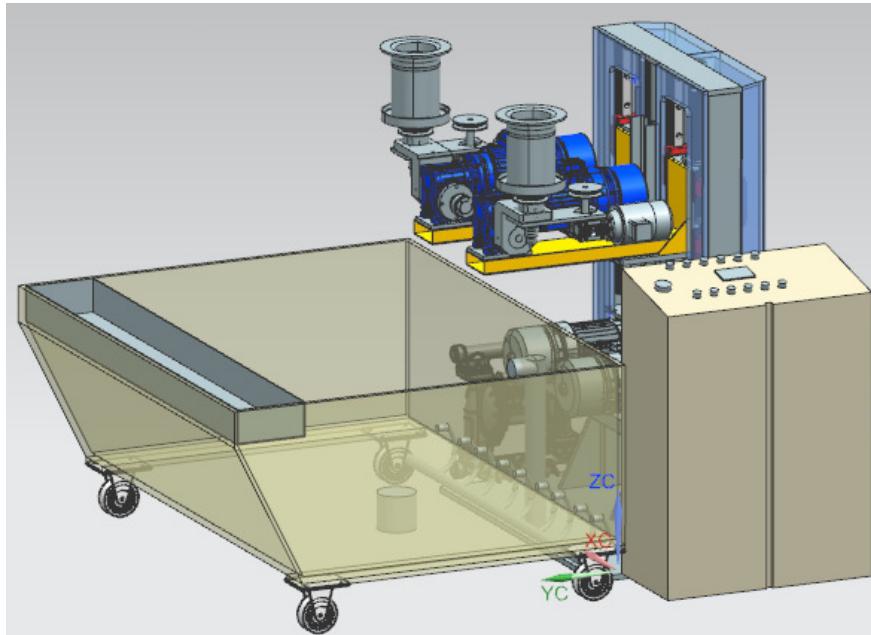

CIC DUO HEAD GLAZING

Sitz der Gesellschaft Selb, Handelsregister: Amtsgericht Hof, HRB 3897
Geschäftsführer:
Dipl.-Ing. (FH) Konrad Schmidling
Dipl.-Ing. (FH) Jörg Schmidling, Gepr. Handelsfachwirtin IHK Tina Schmidling