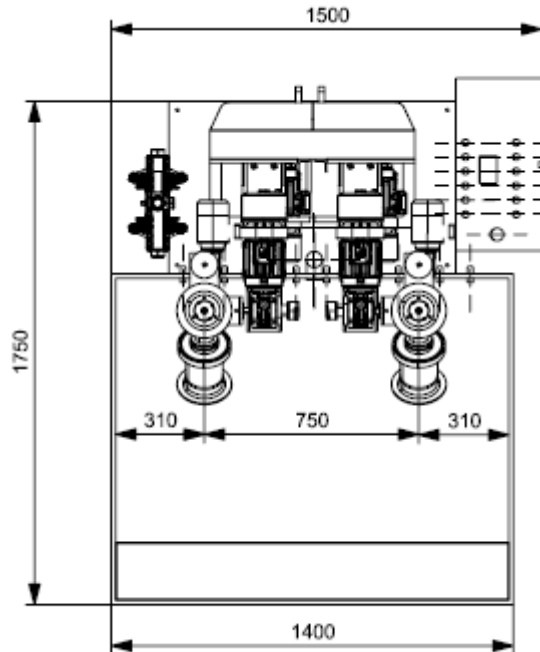

Dipl.-Ing. (FH) Konrad Schmidling GmbH

Dipl.-Ing. (FH) Konrad Schmidling GmbH
CERAMIC INFO CENTER
Am Schreinersteich 36
95100 Selb/Bavaria
Germany

Phone: + 49 (0) 9287 67590
Fax: + 49 (0) 9287 67857
Mobile: + 49 (0) 172 9897300
E-Mail: k.schmidling@ceramicinfocenter.de
www.ceramicinfocenter.de

PREIS UND DETAILS AUF ANFRAGE / PRICE AND DETAILS ON REQUEST

Sitz der Gesellschaft Selb, Handelsregister: Amtsgericht Hof, HRB 3897
Geschäftsführer:
Dipl.-Ing. (FH) Konrad Schmidling
Dipl.-Ing. (FH) Jörg Schmidling, Gepr. Handelsfachwirtin IHK Tina Schmidling