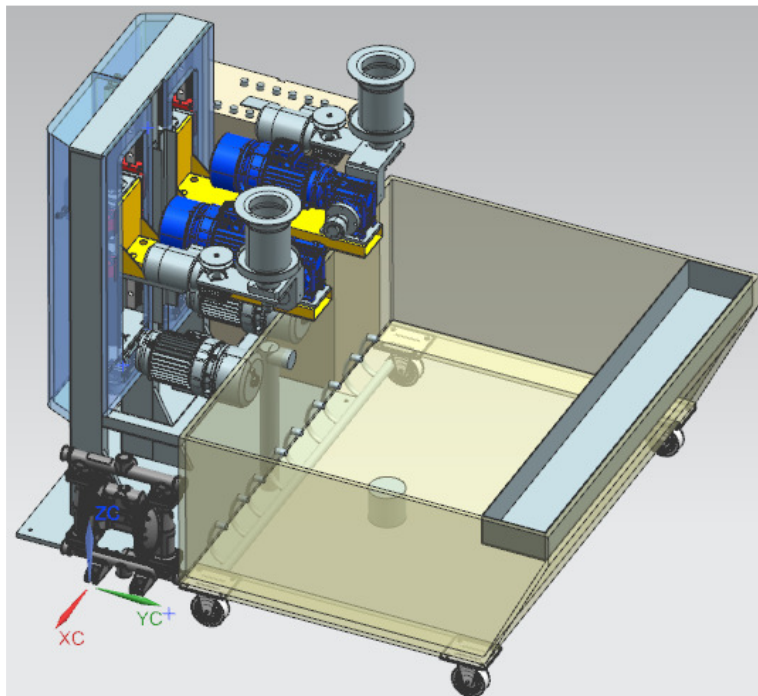

CIC DUO HEAD GLAZING

Sitz der Gesellschaft Selb, Handelsregister: Amtsgericht Hof, HRB 3897
Geschäftsführer:
Dipl.-Ing. (FH) Konrad Schmidling
Dipl.-Ing. (FH) Jörg Schmidling, Gepr. Handelsfachwirtin IHK Tina Schmidling