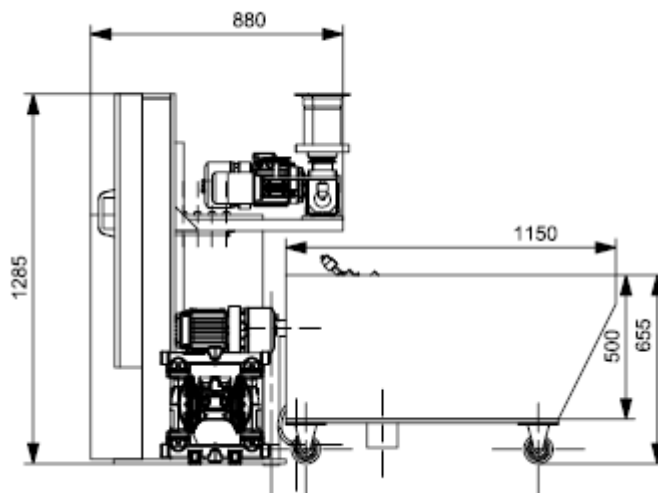

Dipl.-Ing. (FH) Konrad Schmidling GmbH

Dipl.-Ing. (FH) Konrad Schmidling GmbH
CERAMIC INFO CENTER
Am Schreinersteich 36
95100 Selb/Bavaria
Germany

Phone: + 49 (0) 9287 67590
Fax: + 49 (0) 9287 67857
Mobile: + 49 (0) 172 9897300
E-Mail: k.schmidling@ceramicinfocenter.de
www.ceramicinfocenter.de

PREIS UND DETAILS AUF ANFRAGE / PRICE AND DETAILS ON REQUEST

Sitz der Gesellschaft Selb, Handelsregister: Amtsgericht Hof, HRB 3897
Geschäftsführer:
Dipl.-Ing. (FH) Konrad Schmidling
Dipl.-Ing. (FH) Jörg Schmidling, Gepr. Handelsfachwirtin IHK Tina Schmidling